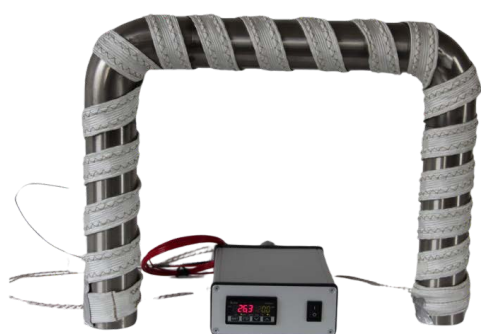

Heating tapes

Functionele beschrijving

Heating tapes worden vooral ingezet voor oppervlakte verwarming van leidingwerk en tanks waarbij een flexibel verwarmingselement benodigd is.

Daarnaast is een ander voordeel dat ze op hoge vermogens en met een hoge belasting toegepast kunnen worden.

De heating tapes zijn verkrijgbaar in standaard uitvoeringen met bijhorende regeltechniek. Plug & play is hierbij een optie.

Toepassingen

- Laboratoriums
- R&D
- Skidbouw

Voordelen

De voordelen van de tapes zijn onder andere:

- Snelle installatie
- Standaard uitvoeringen
- Temperaturen tot 400°C
- Hoge belasting, maximaal 150 w/m

Regeling

- Geavanceerd dubbel scherm
- Aan/uit, PID of programma functie
- Temperatuur instelbaar op basis van tijdsyclus
- Solid state relay
- Mogelijkheid voor modbus communicatie
- Thermokoppel en connector inbegrepen

Technische informatie

Standaard type S

Spanning	230 V
Breedte	30 mm
Dikte	4 mm
Isolatie	Glasvezel
Koud einde	1m, 0,75mm ²
Beschermklasse	IP20
Temperatuur range	Tot 400°C

Standaard type S

Artikelnummer	Lengte	Spanning	Vermogen
411010050100P	0,5m	230V	80W
411000010200P	1,0m	230V	165W
411000120200P	1,2m	230V	200W
411000150200P	1,5m	230V	200W
411000200300P	2m	230V	250W
411000250400P	2,5m	230V	365W
411000300400P	3m	230V	300W
411000300500P	3m	230V	400W
411000350400P	3,5m	230V	350W
411000400800P	4m	230V	600W
411000501000P	5m	230V	750W
411000601100P	6m	230V	850W
411000751300P	7,5m	230V	1000W
411000851600P	8,5m	230V	1200W
411001102100P	11m	230V	1600W